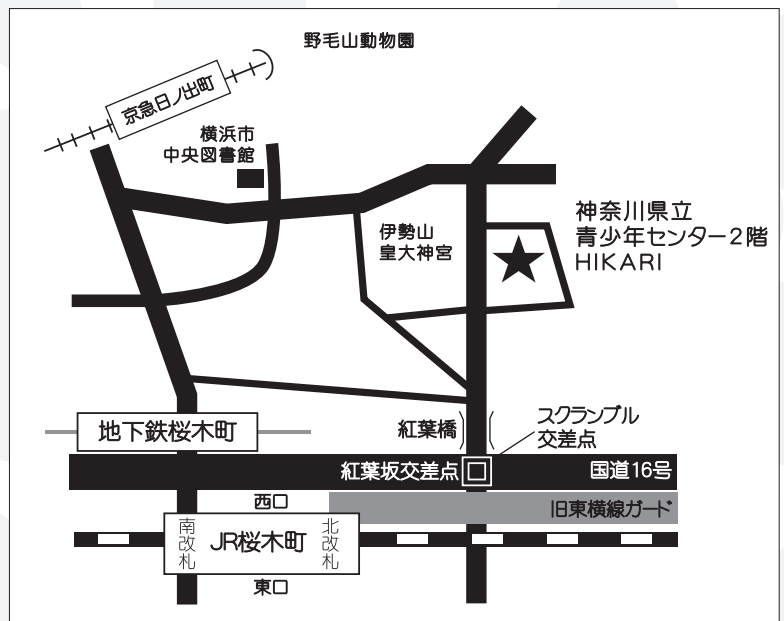

たまゆら、の。

きっと
ずっと

CAST

浅生 礼史(studio salt) 河合 咲季 坂田 周子(劇団AUN)
鷺見 武(studio salt) 野比 隆彦(studio salt)
山中 彩佳 山之口 晋也(studio salt) 優木 かおる
吉本 琉奈 渡邊 陽子(空飛ぶペンギンカンパニー) ※50音順
日向 ひなの 西川 実心
環 ゆら

SCHEDULE

<全5ステージ>

2月	8	9	10
	金	土	日
13:00	—	—	●
14:00	—	●	—
17:00	—	—	●
18:00	—	●	—
19:30	●	—	—

TICKET

チケット発売日 2018年12月22日(土)13時より受付開始
チケット料金 <前売・当日共 / 日時指定・全席自由席>
【一般】…………… 3000円
【22歳以下・大学生】…………… 1500円 (要証明書提示)
【高校生以下】…………… 1000円 (要学生証提示)

※開演後のご入場の場合、演出効果の都合上、ご入場を一時お待ちいただき、お席を指定させていただく場合がございます。あらかじめご了承ください。
※会場前は傾斜の急な坂道となっております。お時間には余裕を持ってご来場ください。
※22歳以下・大学生・高校生以下のお客様は、当日受付にて証明証・学生証をご呈示ください。

※受付開始：開演時間の60分前
※開場時間：開演時間の30分前

STAFF

作・演出：椎名泉水
舞台美術：袴田長武(ハカマ団)
照明：千田実(CHIDA OFFICE)
音響：鷹取こうへい
舞台監督：西廣奏
当日運営：山ノ井史

ACCESS

会場：神奈川県立青少年センター2階HIKARI (旧多目的プラザ)

CONTACT

たまゆら
TEL: 070-6977-1148
WEB: <http://izumi-siina.com/tamayura>
E-mail: geki@studiosalt.net

たまゆら

横浜市西区紅葉ヶ丘9番地の1
JR根岸線「桜木町駅」北改札西口から徒歩約8分
横浜市営地下鉄線「桜木町駅」から徒歩約10分
京浜急行線「日ノ出町駅」から徒歩約13分