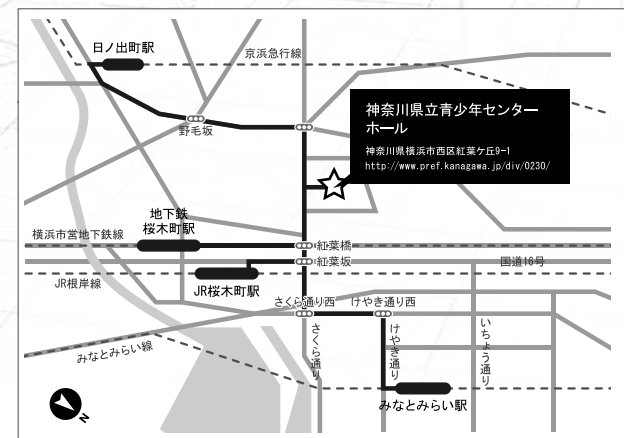

## SCHEDULE

2017年8月26日(土)・27日(日) 全3ステージ

8月	26	27	sun mon tue wed thu fri sat						
	土	日	8月	1	2	3	4	5	
			6	7	8	9	10	11	12
13:00	●	●	13	14	15	16	17	18	19
18:00	●		20	21	22	23	24	25	26
			27	28	29	30	31		

※受付開始は開演時間の60分前、開場は開演時間の30分前です。

## ACCESS

会場: 神奈川県立青少年センター <ホール>

JR根岸線「桜木町」駅下車、「北改札」(西口)から徒歩約8分  
 横浜市営地下鉄線「桜木町」駅下車、徒歩約10分  
 京浜急行線「日ノ出町」駅下車、徒歩約13分  
 みなとみらい線「みなとみらい」駅下車、徒歩約20分