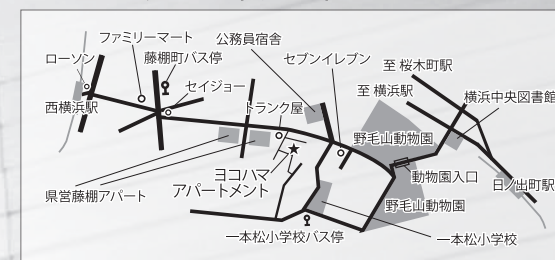

麻生0児 高野ユウジ 東享司

山ノ井史 鷲尾良太郎

*studio salt

岩井晶子 大倉みなみ 恩田和恵

(劇団appleApple)

*50音順

STAFF

WEB / 山本麻季
記録スチール撮影 / 藤倉善郎
記録ビデオ撮影 / 藤本忠生
企画・製作・主催 / studio salt

ACCESS

ヨコハマアパートメント

横浜市西区西戸部町2-234

- ・横浜駅よりバス102系統「滝頭」行き
藤棚バス停下車 徒歩5分
- ・横浜駅、桜木町駅よりバス89系統
「一本松小学校」行き終点下車 徒歩5分
- ・相鉄線「西横浜」駅 徒歩18分
- ・京浜急行線「日ノ出町」駅 徒歩20分

※hotmail等のフリーメールによる、返信メールが届かないトラブルが続出しております。可能であればフリーメールではないメールアドレスにてご予約ください。また、メールやWEB上にてご予約後数日経っても予約確定返信メールが届かない場合には、他メールアドレスやお電話にて左記劇団連絡先までお問い合わせください。迷惑メール対策をされている方は「info@studiosalt.net」のメールが受信できるように設定してください。